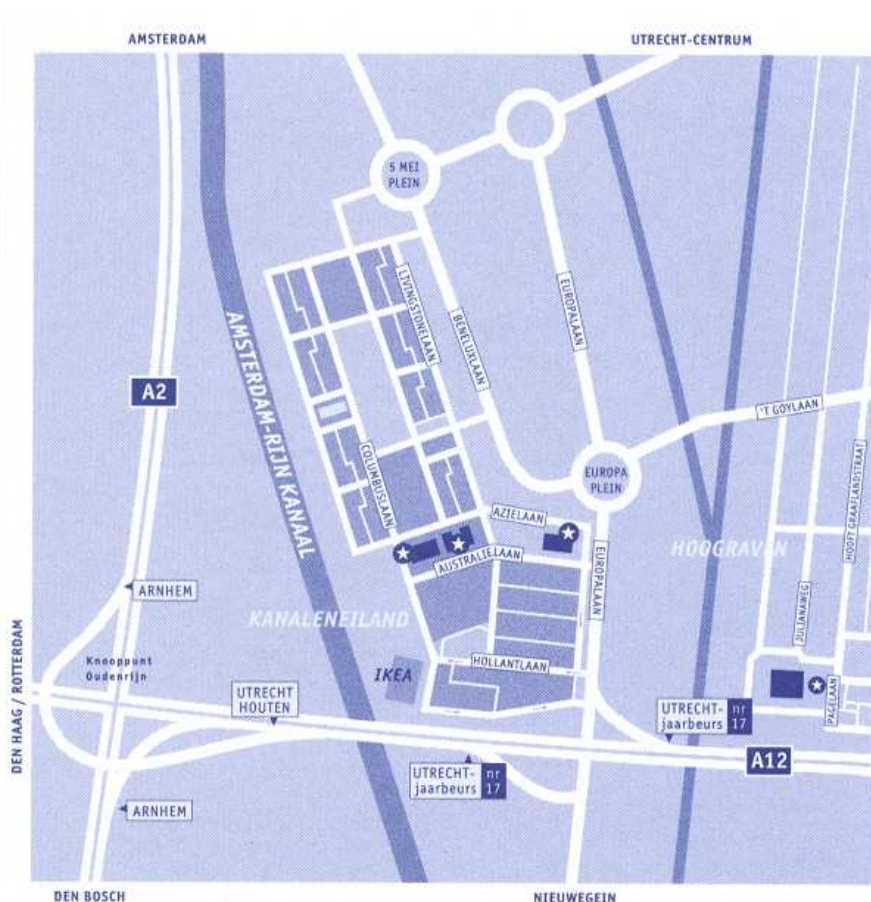

*Daarna neemt u de eerste weg rechts, dit is de Australiëlaan. Aan uw linkerhand ziet u het ROC ASA liggen op nummer 23 en 25.

➤ Vanuit Den Haag/Rotterdam:

Volg de A12 richting Utrecht. Vanaf knooppunt Oudenrijn, Utrecht-Houten aanhouden. Afslag nr. 17 Utrecht-Jaarbeurs nemen en linksaf de Europalaan op. Daarna links de Hollantlaan (2^e links, de 1^e is eenrichtingsverkeer) inrijden en aan het einde rechtsaf. Zie verder route *

➤ Vanuit Arnhem:

Volg de A12 richting Utrecht. Neem afslag nr. 17 Utrecht-Jaarbeurs. U gaat rechtsaf de Europalaan op. Daarna links de Hollantlaan (1^e links) inrijden en aan het einde rechtsaf. Zie verder route *

➤ Vanuit Amsterdam:

Volg de A2 richting Utrecht. Neem afslag naar de A12 richting Arnhem bij knooppunt Oudenrijn. Afslag nr. 17 Utrecht-Jaarbeurs nemen en linksaf de Europalaan op. Daarna links de Hollantlaan (2^e links, de 1^e is eenrichtingsverkeer) inrijden en aan het einde rechtsaf. Zie verder route *

➤ Bereikbaarheid met het Openbaar Vervoer:

Stadsbus: Lijn 7 richting Kanaleneiland-Zuid. Uitstappen halte Australiëlaan.

Sneltram: Uitstappen halte Kanaleneiland-Zuid. Bij de winkels de Australiëlaan inlopen.

➤ Parkeren:

➤ U kunt eventueel onder de IKEA parkeren of u kunt uw auto parkeren in een van de parkeervakken op de Australiëlaan. Wij adviseren in verband met beperkte parkeergelegenheid met het Openbaar Vervoer te komen.