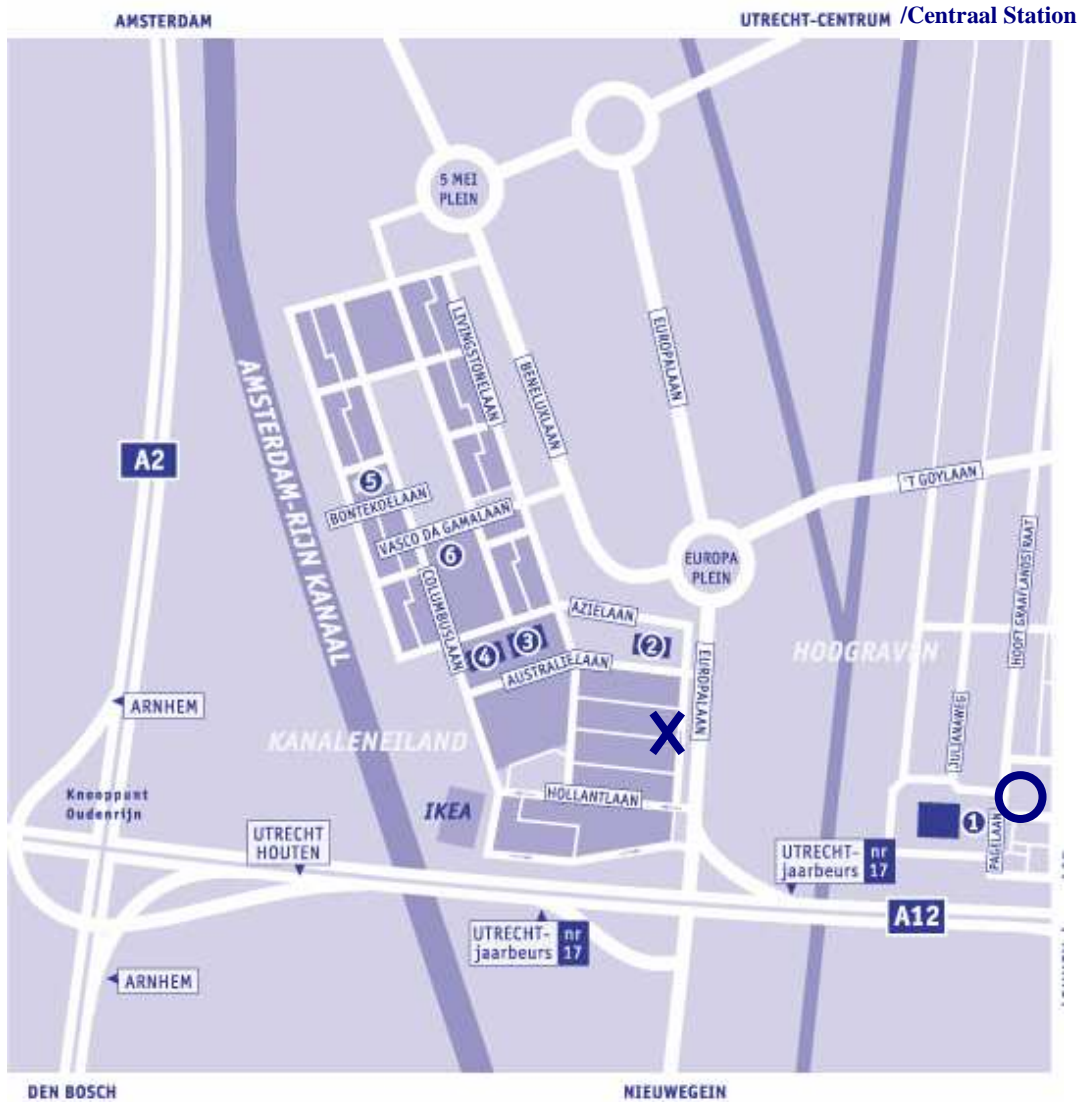

ROC ASA Utrecht Alle locaties

1. X = halte sneltram, rechtstreeks vanaf Utrecht CS, voor locaties 2 t/m 6
   O = buslijn 6, halte Kastelenplantsoen, voor locatie 1

1. ROC ASA Zorg en Welzijn HoogSticht Pagelaan 1 3525 GW Utrecht	2. ROC ASA ICT Academie Aziëlaan 151 3526 SG Utrecht
3. ROC ASA Economie Abstede Australiëlaan 23 en 25 (let op: open dagen op nr. 23) 3526 AB Utrecht	4. ROC ASA Techniek Scutos Columbuslaan 540 3526 EP Utrecht
5. ROC ASA Economie Abstede Bontekoelaan 1 3526 RA Utrecht	6. Marketing & Communicatiebureau ROC ASA Binnenloper Vasco da Gamalaan 1 3526 RA Utrecht